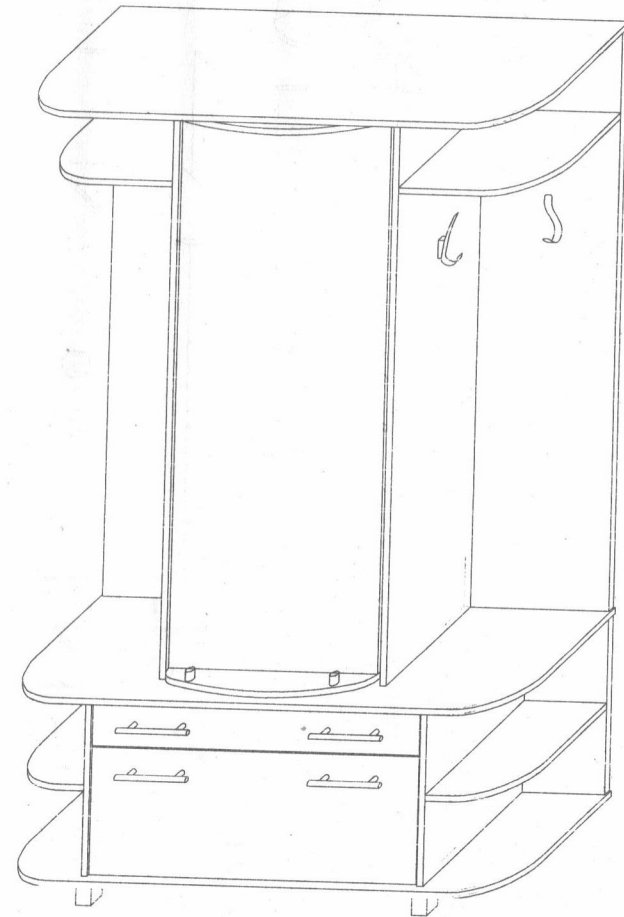

Прихожа "ПРИМА"

Специфікація елементів

№ п/п	Назва деталей	Розміри деталей виробу в мм	К-ть, шт.
1	Криша	1350x400	1
2	Дно	1350x400	1
3	Стільниця	1350x400	1
4	Стойка	1534x320	2
5	Задня стінка	1534x370	2
6	Полка	370x304	2
7	Стойка ліва	468x380	1
8	Стойка права	468x380	1
9	Задня стінка	468x220	2
10	Полка	220x364	2
11	Підзеркальний	1472x554	1
12	Основа низ	556x374	1
13	Основа верх	556x374	1
14	Стойка середня	468x360	1
15	Полка	424x360	2
16	Двері	862x338	1
17	Фронт шух.	862x120	1
18	Боковина шух.	350x90	4
19	Стяжка шух.	369x90	2
20	Дно шух.	353x399	2
21	Задня стінка	896x490	1
22	Задня стінка	1556x596	1

ПАСПОРТ

Прихожа "ПРИМА"

Ширина - 1350мм; висота - 2110мм; глибина - 404мм.

Увага!!! Перед початком монтажу просимо ознайомитись з інструкцією монтажу, та дотримуватись черговості монтажу, яка вказана в цій інструкції.