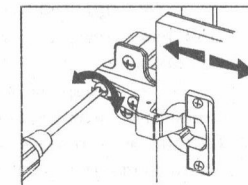

Прихожа "ПРИМА"

Прихожа "ПРИМА"