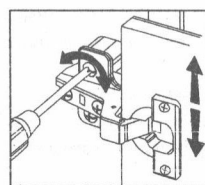

Прихожа "ПРИМА"

Прихожа "ПРИМА"