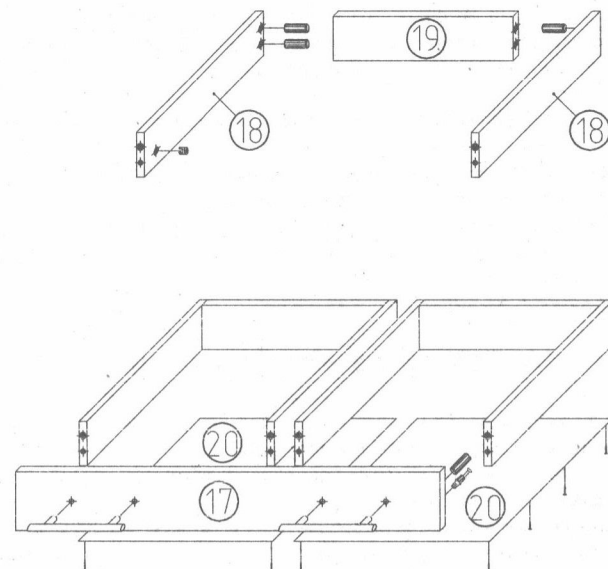

Прихожа "ПРИМА"