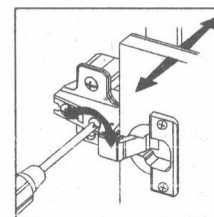

Прихожа "ПРИМА"

Прихожа "ПРИМА"