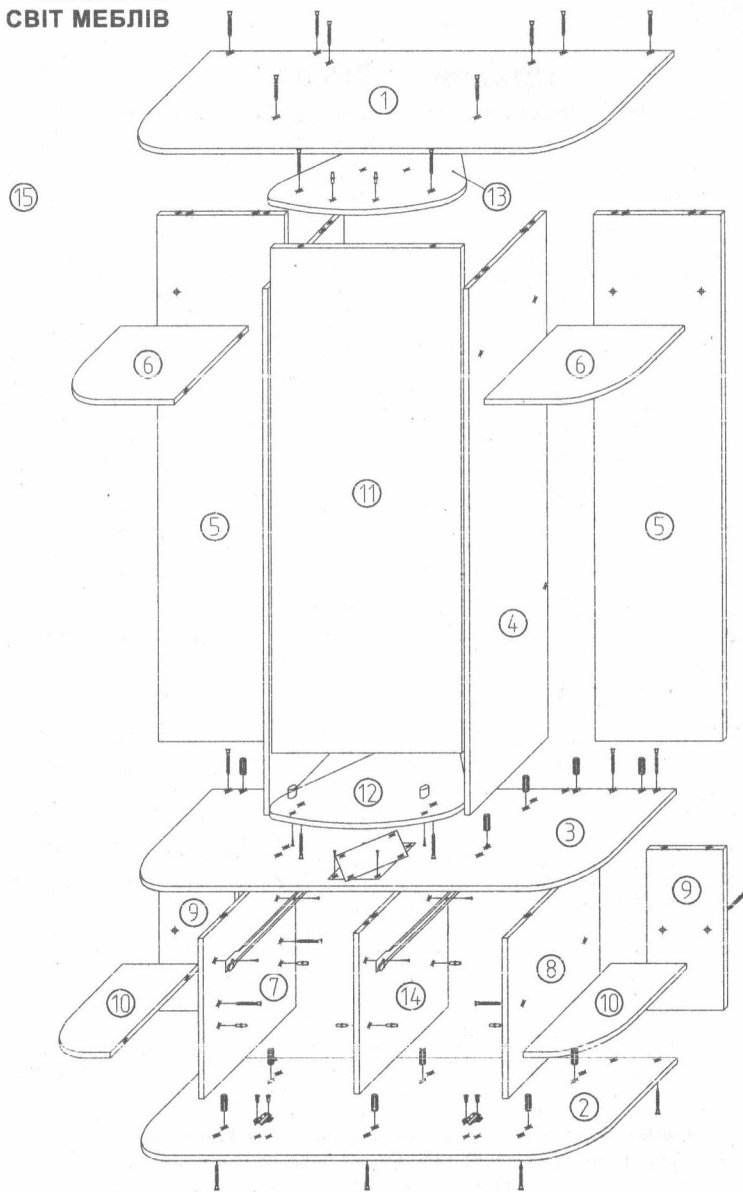

Прихожа "ПРИМА"